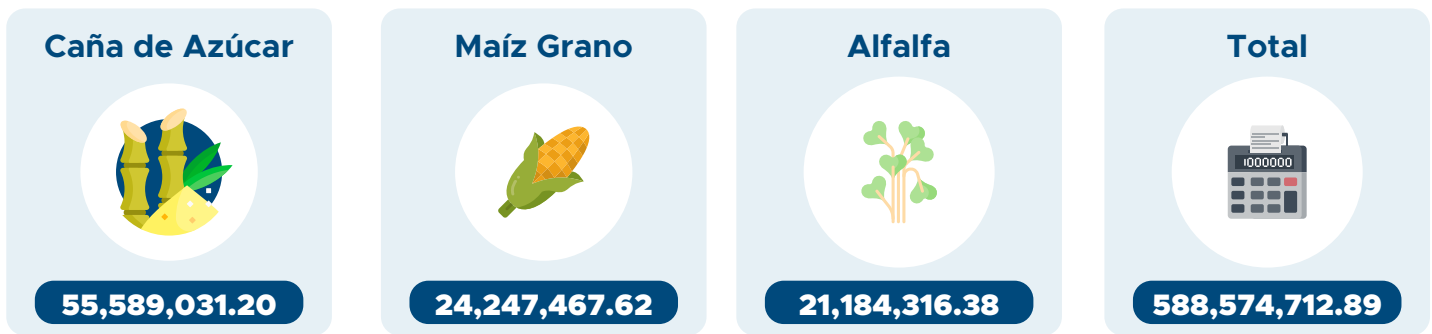

Sector primario 2023 | Nacional

Superficie sembrada | Hectáreas

Superficie cosechada | Hectáreas

Valor de producción | Millones de pesos

Valor de producción | Millones de pesos

Fuente: CEMDI con datos del Servicio de Información Agroalimentaria y Pesquera (SIAP)

Métodos de irrigación | Miles de toneladas

Volumen de producción | Toneladas

Producción pecuaria | Millones de toneladas

*Miles de litros

Valor de producción pecuaria | Millones de pesos

Fuente: CEMDI con datos del Servicio de Información Agroalimentaria y Pesquera (SIAP)